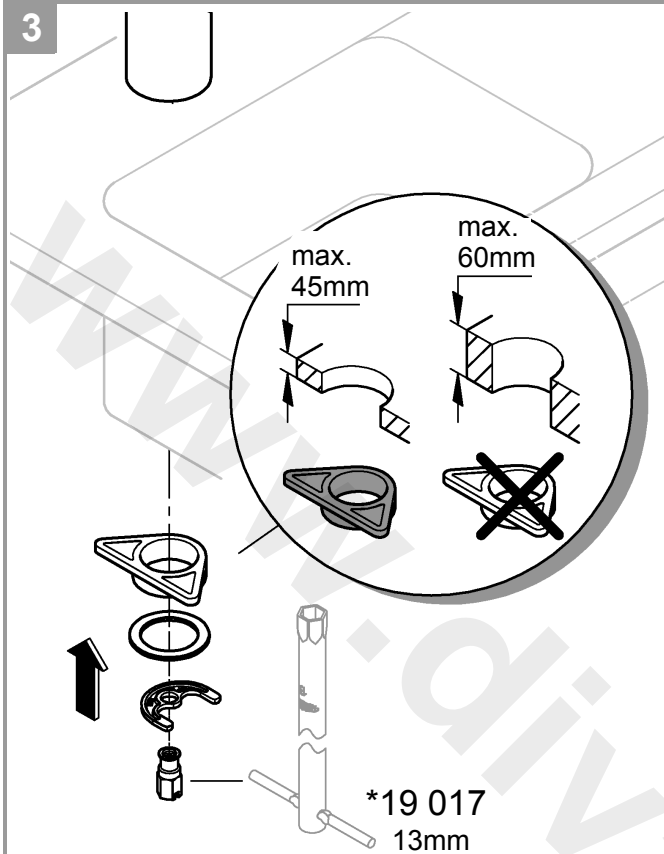

DIN 1988
DIN EN 806

bar

max. 10
5
1

°C

max. 70°

32mm

*19 332

1

	150°
	0°
	360°

2

3

4

5

6

7

8